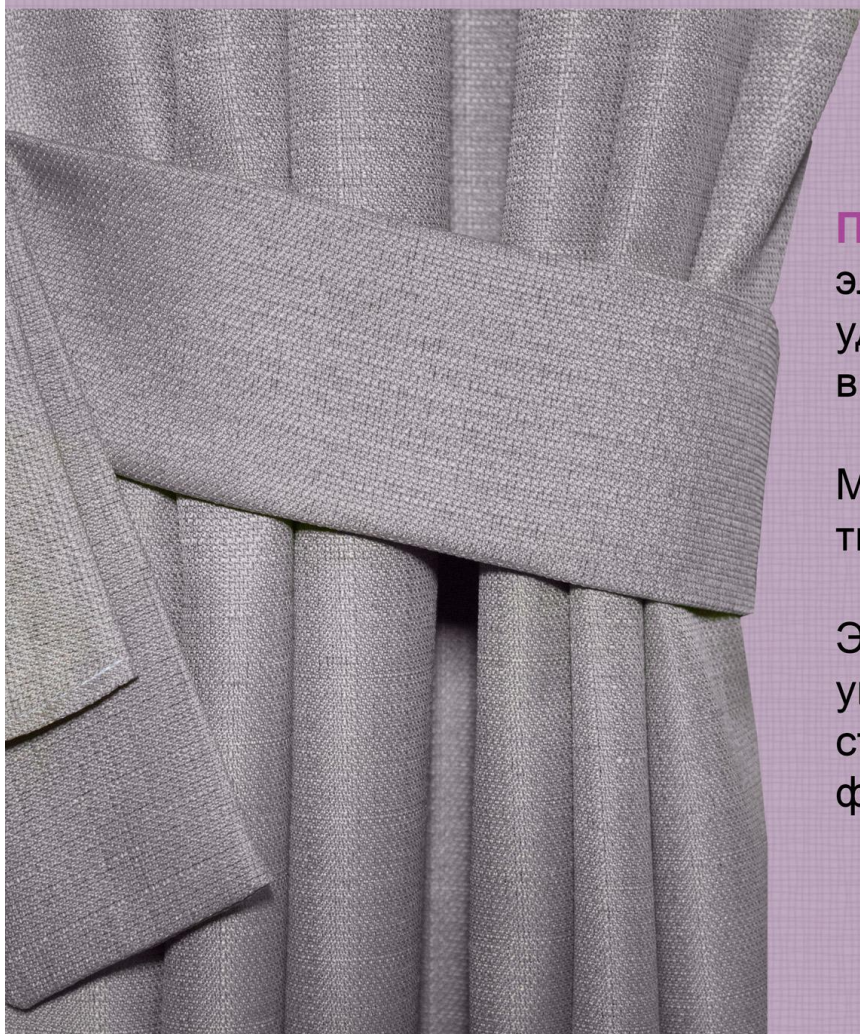

Подхватка

Подхватка - декоративный элемент, позволяющий удерживать портьеру в собранном виде.

Мы делаем подхватки из той-же ткани, что и портьера.

Это - двухсторонняя лента, укрепленная с внутренней стороны лёгким клеевым флизелином.